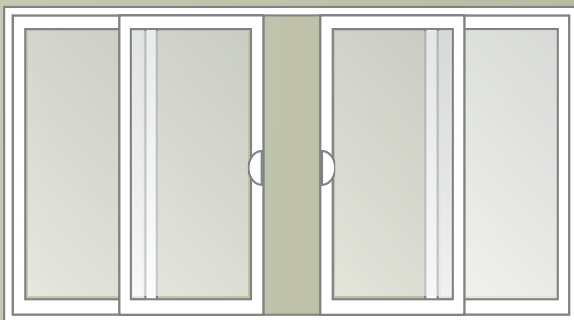

4-Wide

Both centre panels are active

Nominal Size	Width (mm)	Height (mm)	Width (in)	Height (in)
10068	2926	2014	115¼	79¾
100610	2926	2074	115¼	81¾
10080	2926	2394	115¼	94¼
12068	3536	2014	139¼	79¾
120610	3536	2074	139¼	81¾
12080	3536	2394	139¼	94¼
160608	4766	2014	187¾	79¾
160610	4766	2074	187¾	81¾
16080	4766	2394	187¾	94¼